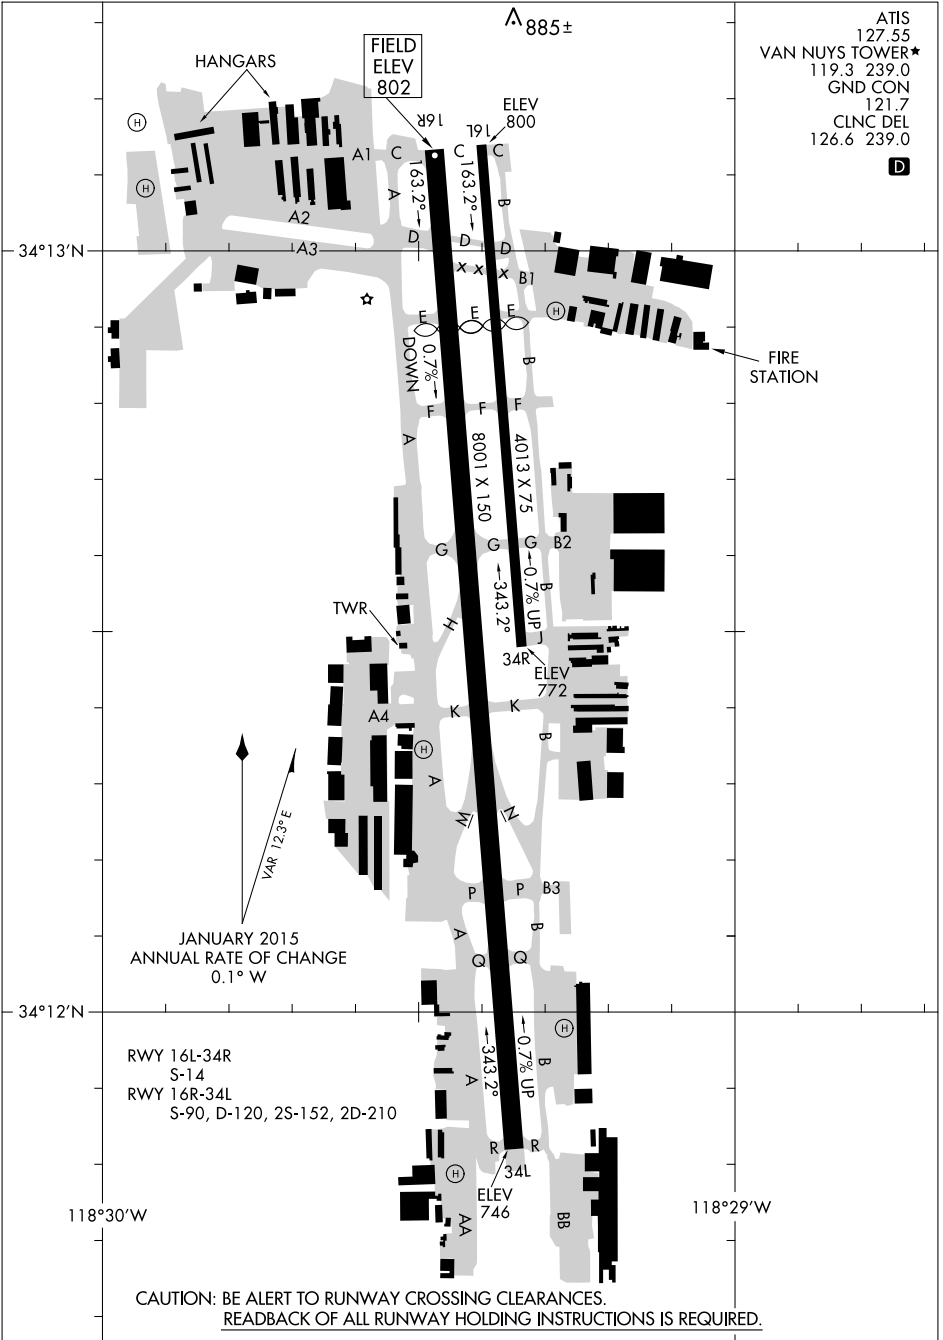

AIRPORT DIAGRAM

AL-552 (FAA)

VAN NUYS (VNY)
VAN NUYS, CALIFORNIA

ATIS 127.55
 VAN NUYS TOWER* 119.3 239.0
 GND CON 121.7
 CLNC DEL 126.6 239.0

D

SW-3, 04 FEB 2016 to 03 MAR 2016

SW-3, 04 FEB 2016 to 03 MAR 2016

AIRPORT DIAGRAM

VAN NUYS, CALIFORNIA
VAN NUYS (VNY)